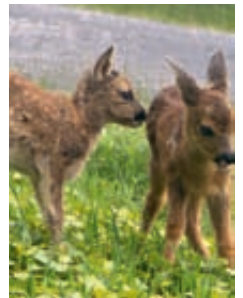

Schützt das Land des Friedens zwischen Mensch, Natur und Tieren!

- das Land mit einer einzigartigen Vogel-, Fledermaus- und Schmetterlingswelt,
- das Land für Tiere jeglicher Art, die angstfrei in Würde und in Freude leben können,
- das Land mit Wäldern, Feuchtbiotopen und Gehölzen, mit gesunden Feldern ohne Chemie, umsäumt von Hecken und blühenden Feldrainen,
- das Land, das ein Gesundbrunnen für Leib und Seele ist,
- das Land, das durch friedvolle Tiere und liebevoll gepflegte Natur Heilkräfte für Kinder und Erwachsene verschenkt und im Rahmen einer Ganzheitstherapie schon so manche seelische Wunde heilte,
- das Land, das Menschen aufgebaut haben und weiter aufbauen, und auf dem Menschen aller Kulturen Zugang zu Natur und Tieren finden,
- das Land, das Ruhe und Frieden vermittelt – für viele Menschen weltweit ist es das Land einer Neuen Zeit,
- das Land, das auch in fernen Ländern als Vorbild für einen neuen, friedfertigen Umgang mit Natur und Tieren dient – eine weltweite Hoffnung für die Erde, die unter den Menschen unendlich leidet,
- das Land, das weltweit bekannt ist durch die Fernsehsendungen „Reportagen vom Land des Friedens“ (zu sehen über die Sender „Die Neue Zeit TV“, „Sophia TV“ auf Astra digital, sowie „Erde und Mensch“ und „Sender Neu-Jerusalem“ auf Eutelsat/Hotbird und viele andere TV-Sender in der ganzen Welt).

Es ist das Land der *Internationalen Gabriele-Stiftung für alle Kulturen weltweit*, die sich in Verbindung mit Gut Terra Nova für eine globale Wiedergutmachung einsetzt, in dem Bewusstsein, dass Menschen, Tiere und Pflanzen Geschöpfe Gottes sind. Dieses Land des Friedens, das in der Nähe von Würzburg in Deutschland liegt, ist jetzt