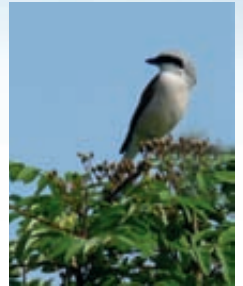

Schützt das Land des Friedens zwischen Mensch, Natur und Tieren!

- das Land mit einer einzigartigen Vogel-, Fledermaus- und Schmetterlingswelt,
- das Land für Tiere jeglicher Art, die angstfrei in Würde und in Freude leben können,
- das Land mit Wäldern, Feuchtbiotopen und Gehölzen, mit gesunden Feldern ohne Chemie, umsäumt von Hecken und blühenden Feldrainen,
- das Land, das ein Gesundbrunnen für Leib und Seele ist,
- das Land, das durch friedvolle Tiere und liebevoll gepflegte Natur Heilkräfte für Kinder und Erwachsene verschenkt und im Rahmen einer Ganzheitstherapie schon so manche seelische Wunde heilte,
- das Land, das Menschen aufgebaut haben und weiter aufbauen, und auf dem Menschen aller Kulturen Zugang zu Natur und Tieren finden,
- das Land, das Ruhe und Frieden vermittelt – für viele Menschen weltweit ist es das Land einer Neuen Zeit,
- das Land, das auch in fernen Ländern als Vorbild für einen neuen, friedfertigen Umgang mit Natur und Tieren dient – eine weltweite Hoffnung für die Erde, die unter den Menschen unendlich leidet,
- das Land, das weltweit bekannt ist durch die Fernsehsendungen „Reportagen vom Land des Friedens“ (zu sehen über die Sender „Die Neue Zeit TV“, „Sophia TV“ auf Astra digital, sowie „Erde und Mensch“ und „Sender Neu-Jerusalem“ auf Eutelsat/Hotbird und viele andere TV-Sender in der ganzen Welt).

Es ist das Land der *Internationalen Gabriele-Stiftung für alle Kulturen weltweit*, die sich in Verbindung mit Gut Terra Nova für eine globale Wiedergutmachung einsetzt, in dem Bewusstsein, dass Menschen, Tiere und Pflanzen Geschöpfe Gottes sind. Dieses Land des Friedens, das in der Nähe von Würzburg in Deutschland liegt, ist jetzt