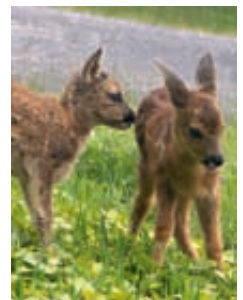

Nome

Indirizzo

Paese

Firma

Potete inviarci la Vostra firma anche tramite le nostre pagine in Internet: www.fondazione-gabriele.org