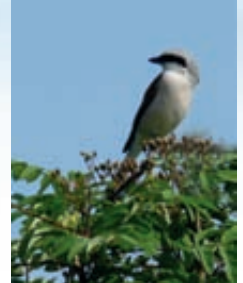

Nome

Indirizzo

Paese

Firma

Potete inviarci la Vostra firma anche tramite le nostre pagine in Internet: www.fondazione-gabriele.org