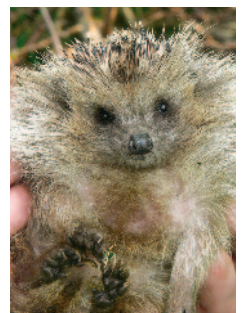

To je zemlja Internacionalne zadužbine Gabriele za sve kulture sveta koja se u povezanosti sa dobrom Terra Nova bori za globalno popravljanje u svesti da su ljudi, životinje i biljke Božja stvorenja. Ta Zemlja mira koja se nalazi u blizini Würzburga u Nemačkoj, sada je

ugrožena zbog jednog besmislenog saobraćajnog projekta koji će sve uništiti.

To nećemo dopustiti!

Ime i prezime

Adresa

Zemlja

Potpis

Vaše potpise možete poslati i preko internet sajta www.gabriele-stiftung.de.