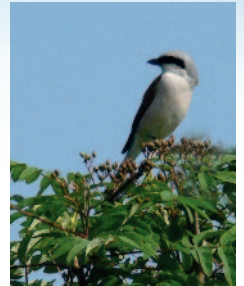

To je zemlja Internacionalne zadužbine Gabriele za sve kulture sveta koja se u povezanosti sa dobrom Terra Nova bori za globalno popravljanje u svesti da su ljudi, životinje i biljke Božja stvorenja. Ta Zemlja mira koja se nalazi u blizini Würzburga u Nemačkoj, sada je

ugrožena zbog jednog besmislenog saobraćajnog projekta koji će sve uništiti.

To nećemo dopustiti!

Ime i prezime

Adresa

Zemlja

Potpis

Vaše potpise možete poslati i preko internet sajta www.gabriele-stiftung.de.