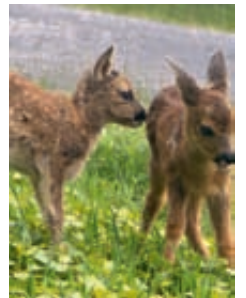

Protégez la Terre de la Paix, la paix entre les hommes, la nature et les animaux !

- la terre qui abrite une population exceptionnelle d'oiseaux, de chauves-souris et de papillons,
- la terre sur laquelle de nombreuses espèces animales peuvent vivre heureuses, dignement et sans avoir peur,
- la terre qui abrite des forêts, des biotopes aquatiques, des bosquets, des champs en pleine santé car cultivés sans aucun produit chimique, bordés de haies et de buissons fleurissants,
- la terre sur laquelle le corps et l'âme peuvent se ressourcer,
- la terre qui, par ses animaux emplis de paix et sa nature entretenue avec amour, offre des forces curatives aux enfants et aux adultes et qui, dans le cadre d'un concept thérapeutique global, a déjà guéri bon nombre de blessures intérieures,
- la terre construite par des personnes qui continuent jour après jour à la faire grandir, et sur laquelle des visiteurs de toutes cultures peuvent développer une relation à la nature et aux animaux,
- la terre dont émane calme et paix et qui, pour beaucoup de personnes dans le monde entier, est la terre d'une nouvelle ère,
- la terre qui, également dans des pays éloignés, a fonction d'exemple pour une nouvelle relation pacifique à la nature et aux animaux - un espoir pour la Terre entière qui souffre indiciblement sous le joug des hommes,
- la terre qui est connue aux quatre coins du monde grâce aux émissions télévisées : « Reportages sur la Terre de la Paix », qui peuvent être visionnées sur les émetteurs « Die Neue Zeit TV » et « Sophia TV » sur Astra digital, sur « Erde und Mensch » et « Sender Neu-Jerusalem » sur Eutelsat/Hotbird, ainsi que sur de très nombreuses autres chaînes télévisées du monde entier.